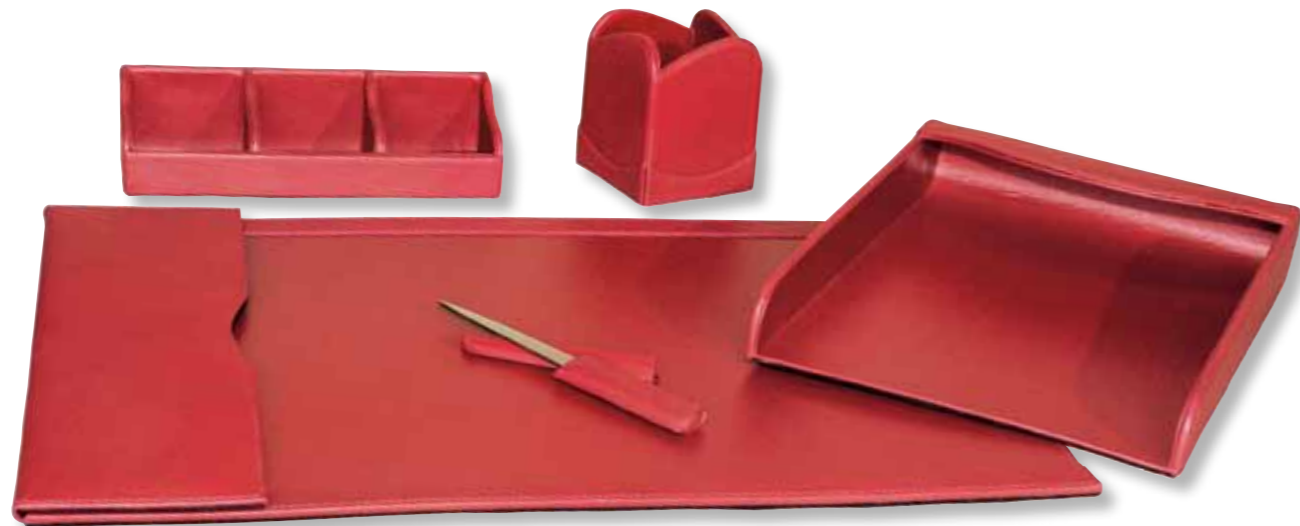

Art. 762

SERVIZIO SCRITTOIO 5 PZ | DESK SET 5 PCS

Composto da 5 pz: sottomano con p/cards f.to E/C - E/size 56x40 cm. + base p/oggetti + p/lettere + bicchiere p/penne + tagliacarte, confezione regalo.

Composed by 5 pcs: desk pad with pockets for cards + object holder + letter tray + pen cup + paper-knife, gift packaging.

■ rosso
red   ■ nero
black